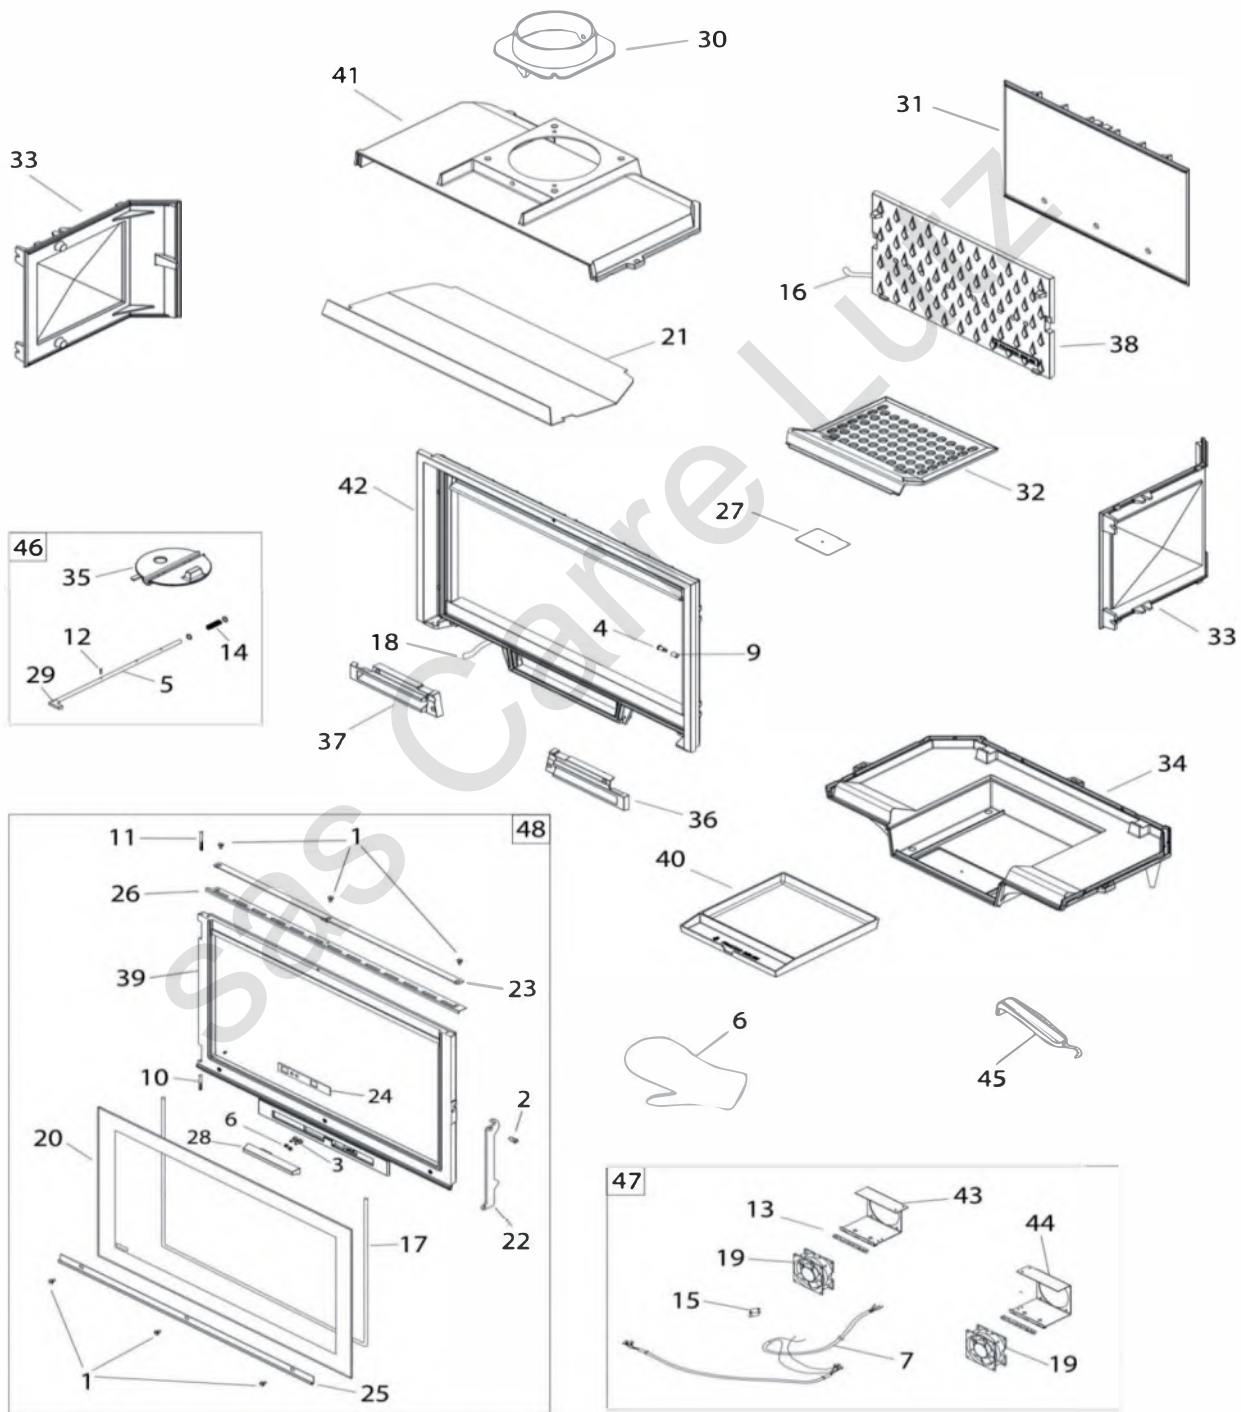

Basque Vision - 1341406

BASQUE-VISION-14 - 1341406

N°	CODE	DESIGNATION
1	100896	AXE NOIR
2	100897	AXE PLAN B
3	100939	AXE DE TIRAGE DIRECT
4	100951	AXE D'ARTICULATION
5	101090	AXE DE CLAPET
6	101809	BAGUE ACIER
7	109332	CABLAGE PLAN 16755B
8	134107	GANT MAIN DR 6351232
9	134253	GALET DE FERMETURE
10	134705	GOUPILLE CANNEL 6X45
11	134712	GOUPILLE CANNEL 6X60
12	134758	GOUP MECANINDUS 4X1
13	142316	JOINT TH PLAT 7X3 1M
14	166035	RESSORT D13 LG40
15	179042	THERMOSTAT 6341037Y
16	181607	TRESSE CERAMIQ9,5 1M
17	181632	TRESSE VERRE D6AD 1M
18	181633	TRESSE VERRE10GRIS1M
19	188508	VENTILATEUR 36562
20	188914	VERRE (1341405)
21	222579	CHICANE H 6341342
22	236910-AB	LEVIER DE VERROUILLA
23	237435-AB	OBTURATEUR L-21 (634
24	249324	TRAPPE DE REGLAGE R-
25	259055-AB	PATTE DE FIXATION V-
26	271018-AB	ATTACHE Z-9 (6341344
27	276005	PLAQUE SIGNAL6351232
28	301830-AB	POIGNEE REG AIR
29	303214-AB	MANETTE REGL6341047
30	303881-AB	BUSE 6340901868
31	306202	DERRIERE
32	309230	GRILLE 6341342092
33	310220	COTE 6341047102
34	319732	SUPPORT GRILLE
35	320632	CLAPET 6341342
36	324013-AB	GRILLE DROITE 634104
37	324114-AB	GRILLE GAUCHE 634104
38	330029	PLAQUE MOTIF 1340910
39	331137-AB	PORTE DE FOYER 63413
40	331702	CENDRIER 6341342317
41	352173	DESSUS
42	359828-AB	FACADE 6341242598
43	602801	SUPP VENT GCE AI1040
44	653801	SUPP VENT DR AI1040
45	808001-ED	POIGN CROCHET 222 43
46	900983	MANET REG CP6341342Y
47	988533	JEU 2 VENT+CABL 10KW
48	989041	PORTE COMPLETE 63413