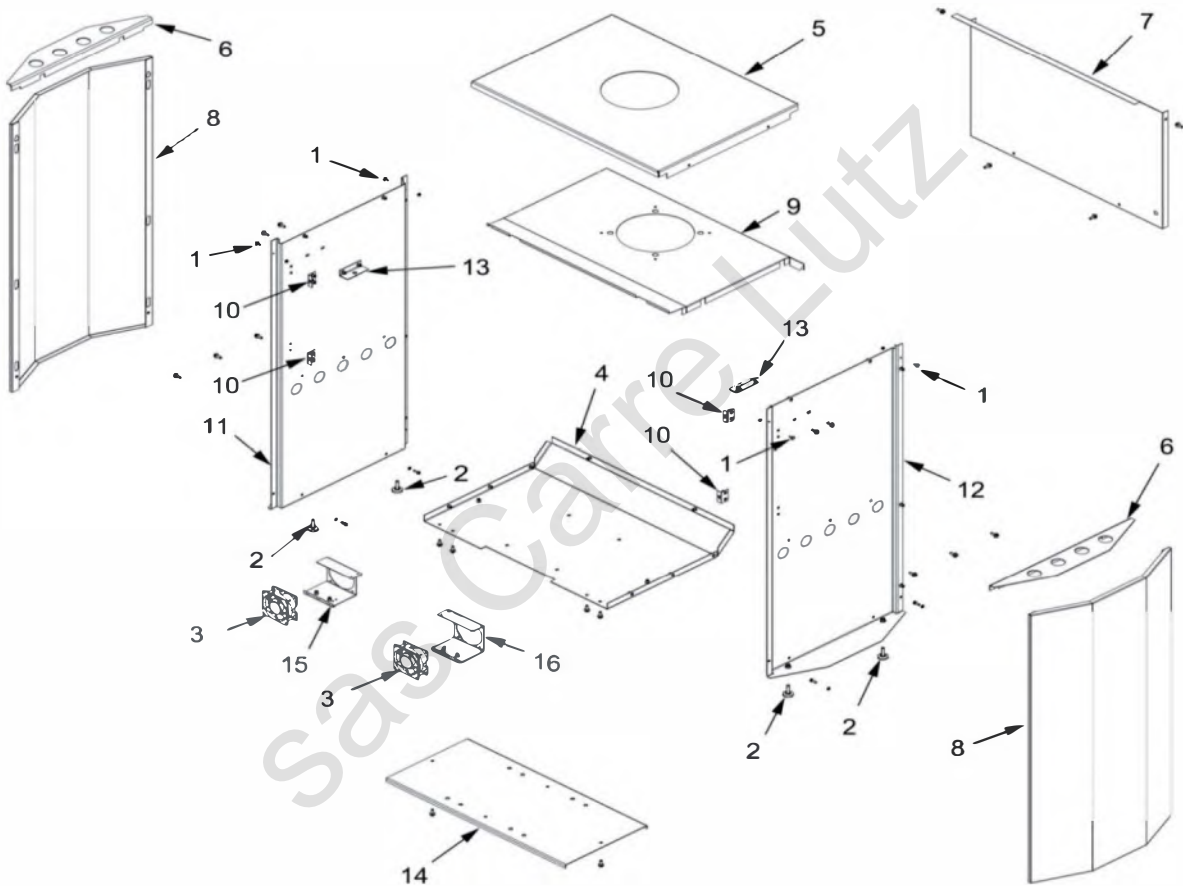

Basque Vision - 1341406

BASQUE-VISION-14 - 1341406

N°	CODE	DESIGNATION
1	100896	AXE NOIR
2	100897	AXE PLAN B
3	100939	AXE DE TIRAGE DIRECT
4	100951	AXE D'ARTICULATION
5	101090	AXE DE CLAPET
6	101809	BAGUE ACIER
7	109332	CABLAGE PLAN 16755B
8	134107	GANT MAIN DR 6351232
9	134253	GALET DE FERMETURE
10	134705	GOUPILLE CANNEL 6X45
11	134712	GOUPILLE CANNEL 6X60
12	134758	GOUP MECANINDUS 4X1
13	142316	JOINT TH PLAT 7X3 1M
14	166035	RESSORT D13 LG40
15	179042	THERMOSTAT 6341037Y
16	181607	TRESSE CERAMIQ9,5 1M
17	181632	TRESSE VERRE D6AD 1M
18	181633	TRESSE VERRE10GRIS1M
19	188508	VENTILATEUR 36562
20	188914	VERRE (1341405)
21	222579	CHICANE H 6341342
22	236910-AB	LEVIER DE VERROUILLA
23	237435-AB	OBTURATEUR L-21 (634
24	249324	TRAPPE DE REGLAGE R-
25	259055-AB	PATTE DE FIXATION V-
26	271018-AB	ATTACHE Z-9 (6341344
27	276005	PLAQUE SIGNAL6351232
28	301830-AB	POIGNEE REG AIR
29	303214-AB	MANETTE REGL6341047
30	303881-AB	BUSE 6340901868
31	306202	DERRIERE
32	309230	GRILLE 6341342092
33	310220	COTE 6341047102
34	319732	SUPPORT GRILLE
35	320632	CLAPET 6341342
36	324013-AB	GRILLE DROITE 634104
37	324114-AB	GRILLE GAUCHE 634104
38	330029	PLAQUE MOTIF 1340910
39	331137-AB	PORTE DE FOYER 63413
40	331702	CENDRIER 6341342317
41	352173	DESSUS
42	359828-AB	FACADE 6341242598
43	602801	SUPP VENT GCE AI1040
44	653801	SUPP VENT DR AI1040
45	808001-ED	POIGN CROCHET 222 43
46	900983	MANET REG CP6341342Y
47	988533	JEU 2 VENT+CABL 10KW
48	989041	PORTE COMPLETE 63413